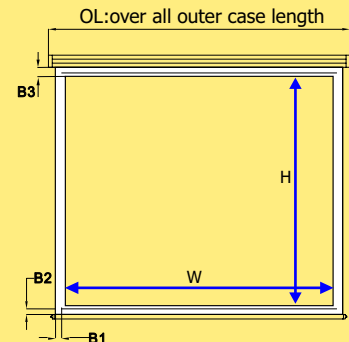

Available in Matte White, Silver Grey and Glass Beaded Fabric

Specifications

Product Code	Format	Screen Size HxW (Inch)	Viewing Area (mm)		B1 (mm)	B2 (mm)	B3 (mm)	OL (mm)		CH x CD (mm)	Packing Dimension L x W x H (mm)	N.W. (kg)	G.W. (kg)
			Height	Width				Length	Diameter				
VG-NS50X50	Square 1:1	50" x 50"	1270	1270	30	30	40	1553	ø 72	93 x 82	1838 x 135 x 130	5.25	6.25
VG-NS60X60		60 x 60"	1524	1524	30	30	40	1807	ø 72	93 x 82	2092 x 135 x 130	6.19	7.32
VG-NS70X70		70" x 70"	1778	1778	30	30	40	2061	ø 72	93 x 82	2346 x 135 x 130	7.16	8.41
VG-NS80X80		80" x 80"	2032	2032	40	40	45	2335	ø 72	93 x 82	2620 x 135 x 130	8.32	9.70
VG-NS96X96		96" x 96"	2358	2358	40	40	45	2661	ø 72	93 x 82	2946 x 135 x 130	9.77	11.31
VG-NS50X67	Video 4:3	84" (50" X 67")	1280	1707	30	30	40	1990	ø 72	93 x 82	2275 x 135 x 130	6.50	7.71
VG-NS60X80		100" (60" X 80")	1524	2032	40	40	45	2335	ø 72	93 x 82	2620 x 135 x 130	7.78	9.16
VG-NS72X96		120" (72" X 96")	1829	2358	40	40	45	2661	ø 72	93 x 82	2946 x 135 x 130	9.13	10.67
VG-NS90X120		150" (90" X 120")	2286	3048	60	60	80	3391	ø 72	93 x 82	3676 x 135 x 130	12.24	14.14
VG-NS45X80		HDTV	92" (45" X 80")	1143	2032	40	40	430	2334	ø 72	93 x 82	2620 x 135 x 130	7.78
VG-NS54X96	HDTV 16:9	110" (54" X 96")	1369	2358	40	40	430	2661	ø 72	93 x 82	2946 x 135 x 130	8.87	10.37