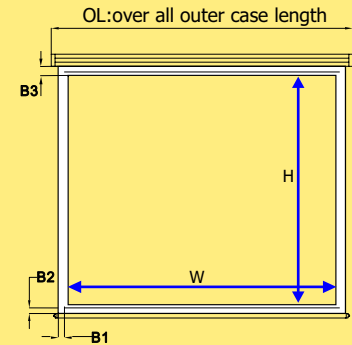

Available in Matte White, Silver Grey and Glass Beaded Fabric

Specifications

Product Code	Format	Screen Size HxW (Inch)	Viewing Area (mm)		B1 (mm)	B2 (mm)	B3 (mm)	OL (mm)		CH x CD (mm)	Packing Dimension L x W x H (mm)	N.W. (kg)	G.W. (kg)
			Height	Width				Length	Diameter				
VG-NM50X50	Square 1:1	50"X50"	1270	1270	30	30	45	1399	ø 72	93 x 82	1494 x 135 x 130	5.05	5.78
VG-NM60X60		60"X60"	1524	1524	30	30	65	1653	ø 72	93 x 82	1748 x 135 x 130	6.00	6.86
VG-NM70X70		70"X70"	1778	1778	30	30	45	1907	ø 72	93 x 82	2002 x 135 x 130	6.99	7.97
VG-NM80X80		80"X80"	2032	2032	40	40	65	2181	ø 72	93 x 82	2276 x 135 x 130	8.16	9.27
VG-NM96X96		96"X96"	2358	2358	40	40	65	2507	ø 72	93 x 82	2602 x 135 x 130	9.63	10.91
VG-NM50X67	Video 4:3	84" (50"X67")	1280	1707	30	30	45	1836	ø 72	93 x 82	1931 x 135 x 130	6.32	7.27
VG-NM60X80		100" (60"X80")	1524	2032	40	40	65	2181	ø 72	93 x 82	2276 x 135 x 130	7.62	8.74
4VG-NM72X96		120" (72"X96")	1829	2358	40	40	65	2507	ø 72	93 x 82	2602 x 135 x 130	8.99	10.26
VG-NM90X120		150" (90"X120")	2286	3048	60	60	100	3259	ø 80	110 x 89	3376 x 155 x 175	14.34	16.38
VG-NM45X80		92" (45"X80")	1143	2032	40	40	450	2181	ø 72	93 x 82	2276 x 135 x 130	7.52	8.64
VG-NM54X96	HDTV 16:9	110" (54"X96")	1369	2358	40	40	400	2507	ø 72	93 x 82	2602 x 135 x 130	8.89	10.16