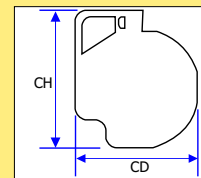

Available in Matte White, Silver Grey and Glass Beaded Fabric

Specifications

Product Code	Format	Screen Size HxW (Inch)	Viewing Area (mm)		B1 (mm)	B2 (mm)	B3 (mm)	OL (mm)		CH x CD (mm)	Packing Dimension L x W x H (mm)	N.W. (kg)	G.W. (kg)
			Height	Width				Length	Diameter				
VG-NS50X50	Square 1:1	50" x 50"	1270	1270	30	30	40	1553	ø 72	93 x 82	1838 x 135 x 130	5.25	6.25
VG-NS60X60		60 x 60"	1524	1524	30	30	40	1807	ø 72	93 x 82	2092 x 135 x 130	6.19	7.32
VG-NS70X70		70" x 70"	1778	1778	30	30	40	2061	ø 72	93 x 82	2346 x 135 x 130	7.16	8.41
VG-NS80X80		80" x 80"	2032	2032	40	40	45	2335	ø 72	93 x 82	2620 x 135 x 130	8.32	9.70
VG-NS96X96		96" x 96"	2358	2358	40	40	45	2661	ø 72	93 x 82	2946 x 135 x 130	9.77	11.31
VG-NS50X67	Video 4:3	84" (50" X 67")	1280	1707	30	30	40	1990	ø 72	93 x 82	2275 x 135 x 130	6.50	7.71
VG-NS60X80		100" (60" X 80")	1524	2032	40	40	45	2335	ø 72	93 x 82	2620 x 135 x 130	7.78	9.16
VG-NS72X96		120" (72" X 96")	1829	2358	40	40	45	2661	ø 72	93 x 82	2946 x 135 x 130	9.13	10.67
VG-NS90X120		150" (90" X 120")	2286	3048	60	60	80	3391	ø 72	93 x 82	3676 x 135 x 130	12.24	14.14
VG-NS45X80		HDTV	92" (45" X 80")	1143	2032	40	40	430	2334	ø 72	93 x 82	2620 x 135 x 130	7.78
VG-NS54X96	HDTV 16:9	110" (54" X 96")	1369	2358	40	40	430	2661	ø 72	93 x 82	2946 x 135 x 130	8.87	10.37